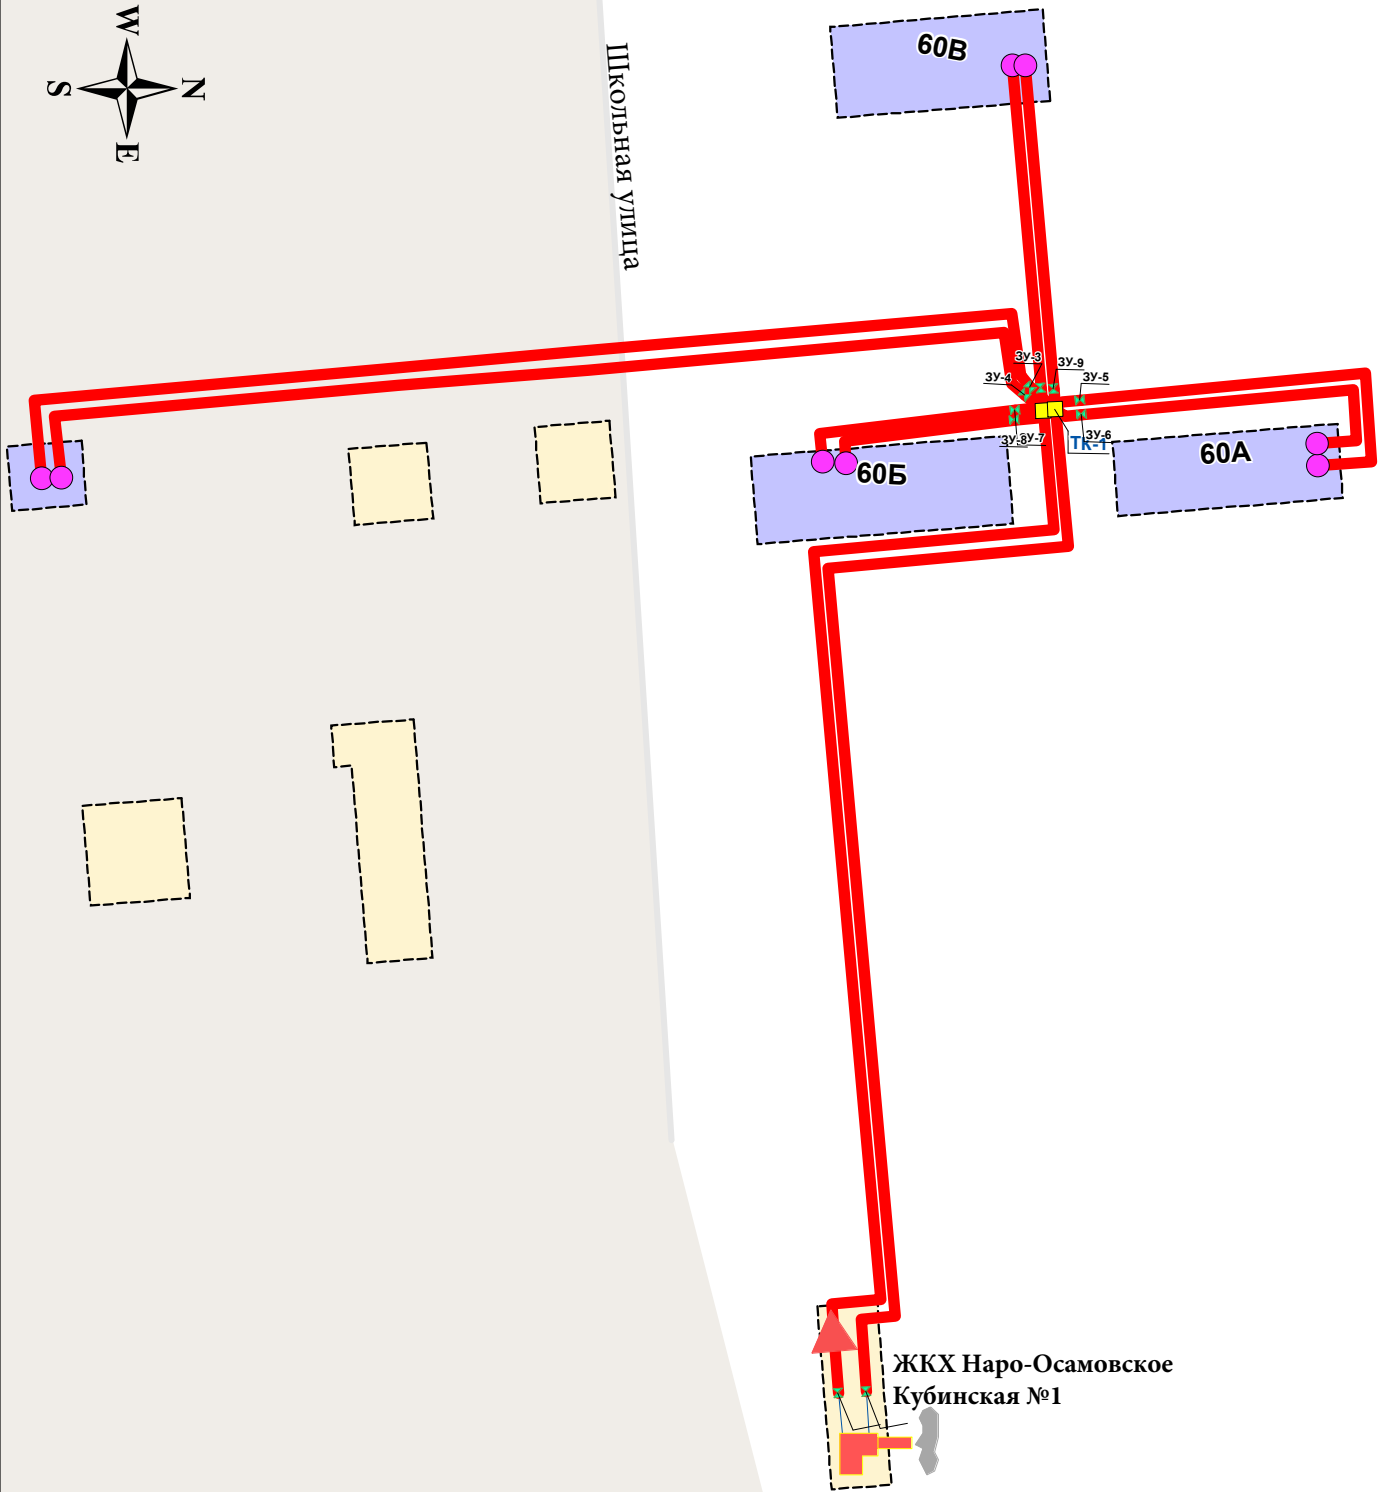

Школьная улица

**Условные обозначения**

- Потребитель
- Тепловая камера
- Источник
- ▶ ЦТП
- Разветвление
- Участки сети ГВС
- Участки сети отопления

Взам. инв. №		2015-130-49П1-09-15-00-01						
Подп. и дата		Схема теплоснабжения городского поселения Кубинка Одинцовского муниципального района Московской области.						
Инв. № подл.		Изм.	Кол.у	Лист	№ до	Подп.	Дата	
		Разраб.		Константинова				
		Пров.		Хамимулин				
		ЭМАВРС котельной №1 поселок Кубинка				Стадия	Лист	Листов
							2	2
		ЗУ № 1,2				ООО «ЦТЭС»		
		М 1:2000						