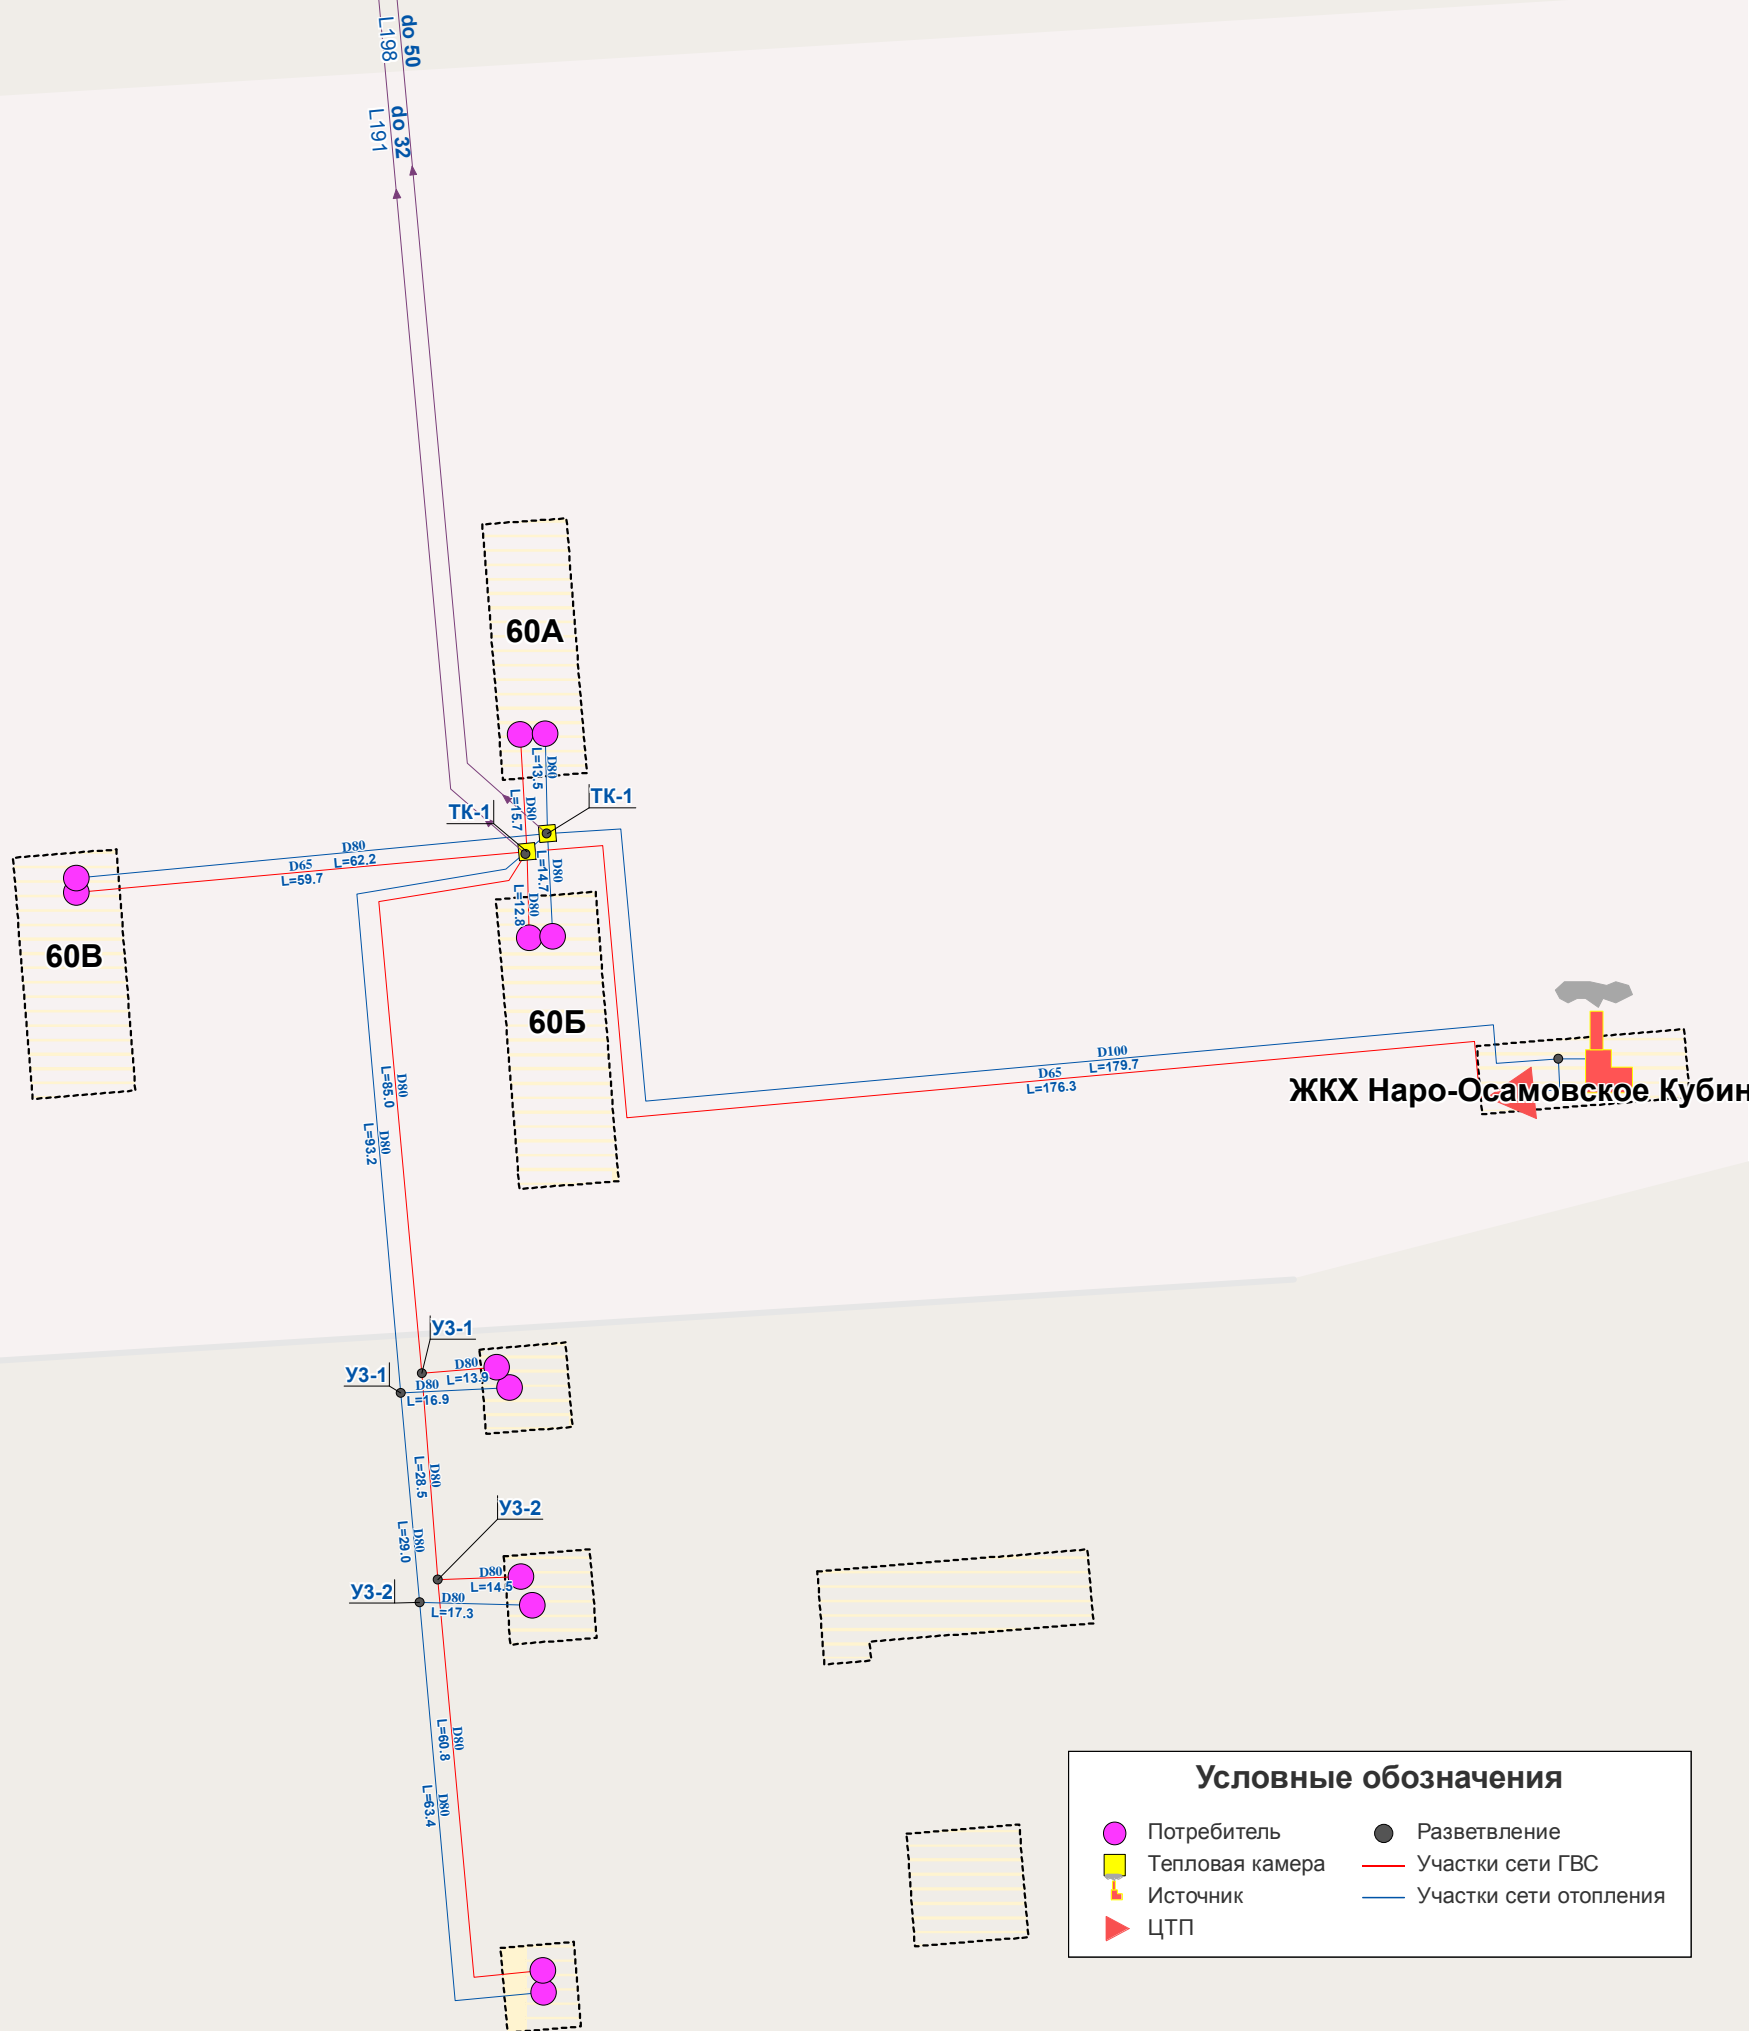

Жилой дом, ул. Речная Слобода,  
/ч. 16 (Усл.)

Условные обозначения			
	Потребитель		Разветвление
	Тепловая камера		Участки сети ГВС
	Источник		Участки сети отопления
	ЦТП		

Инов. № подл.	Подл. и дата	Взам. инв. №

Изм.	Кол. у	Лист	№ до	Подп.	Дата

2016-130-49П1-09-15-00-01

Схема теплоснабжения городского поселения Кубинка  
Одинцовского муниципального района Московской области

Сети теплоснабжения  
котельной №1, пос. Кубинка